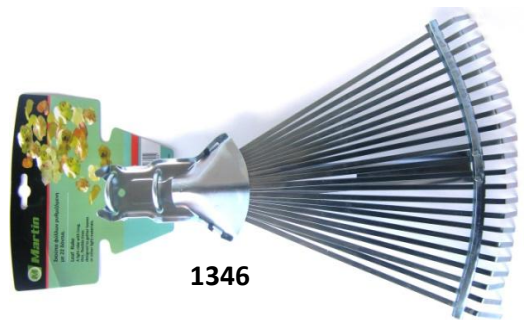

13654

13653

13654	ΘΗΚΗ ΖΩΝΗΣ ΓΙΑ ΣΦΥΡΙ MTX 902449	1	2,49 €
13653	ΘΗΚΗ ΖΩΝΗΣ ΓΙΑ ΔΡΑΠ/ΒΙΔΟ MTX 902439	1	4,81 €

13331

**Κωδ. Είδους** | **Περιγραφή** **Τιμή/ Τεμ**

05340

1346

05340	ΚΟΛΛΗΤΗΡΙ ΣΤΥΛΟ 40W IDEAL GAS	1	4,60 €
13331	ΠΡΙΟΝΙ ΣΟΥΓΙΑΣ MARTIN 180mm 21020	12	4,08 €
13464	ΣΚΟΥΠΕΣ ΡΥΘΜΙΖΟΜΕΝΕΣ ΜΕ ΑΓΓΙΣΤΡΟ 22680 MARTIN	6	2,15 €